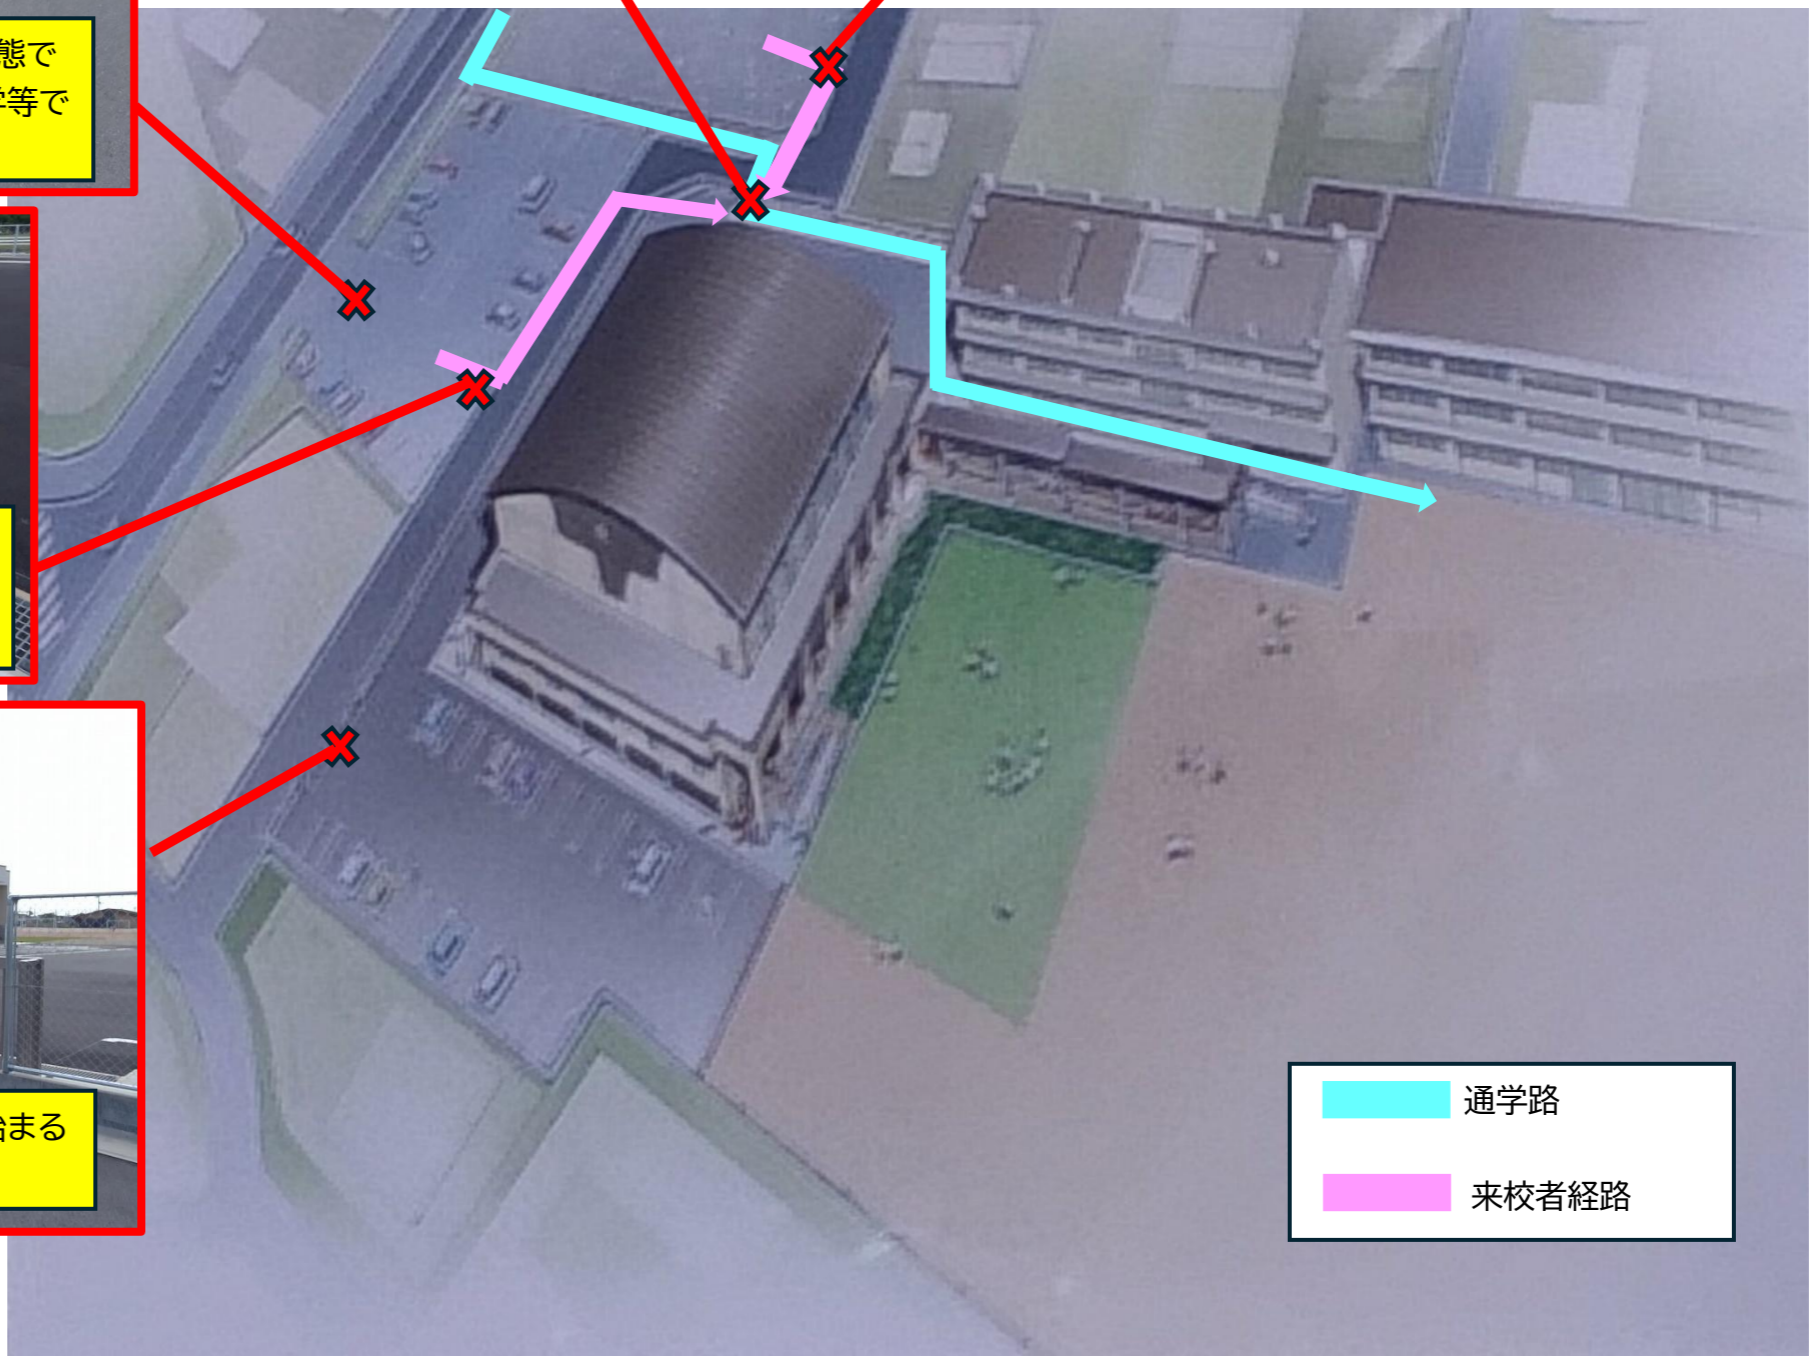

県道沿いのポールは、常時上がった状態で県道からは侵入できません。(社会見学等でバスが出入りする際に使用します。)

体育館側のポールは常時降りています。児童の登下校時間帯は、安全上、駐車をご遠慮ください。

門扉は防犯上、放課後の施設開放が始まるまで、閉め切っています。

学校出入口
ここからお入りください。
児童が2列で通れる幅があります。

児童登下校時間帯に、送迎される場合は、安全上、砂利駐車場を利用ください。

通学路
来校者経路