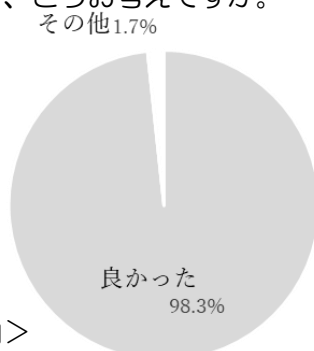

## R7 修学旅行に関するアンケートの結果

3年生の保護者に修学旅行についてのアンケートを行いました。結果をフィードバックします。

1. 企業訪問についてどうお考えですか。

<主な理由>

- ・普段なかなか行けない大企業に行けた。
- ・将来を考えるきっかけとなった。

4. 都内班別分散学習についてはどうお考えですか。

<主な理由>

- ・自分たちで計画して行けたのはよかった。
- ・電車移動など不安もあったがよい経験になった
- ・時間が短かったようだ

2. 劇団四季ミュージカル「美女と野獣」を鑑賞したことについて、どうお考えですか。

<主な理由>

- ・本物が見られてよかった。
- ・観劇の機会がなく、貴重な体験ができた。

5. 修学旅行積立（66000円）については、どうお考えですか。

<主な理由>

- ・昨今の状況を考えるとこのぐらいが適切

3. ディズニーシーについてはどうお考えですか。

<主な理由>