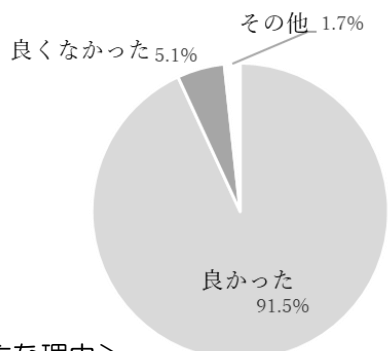

## R7 修学旅行に関するアンケートの結果

3年生の保護者に修学旅行についてのアンケートを行いました。結果をフィードバックします。

1. 企業訪問についてどうお考えですか。

<主な理由>

- ・普段なかなか行けない大企業に行けた。
- ・将来を考えるきっかけとなった。

4. 都内班別分散学習についてはどうお考えですか。

<主な理由>

- ・自分たちで計画して行けたのはよかった。
- ・電車移動など不安もあったがよい経験になった
- ・時間が短かったようだ

2. 劇団四季ミュージカル「美女と野獣」を鑑賞したことについて、どうお考えですか。

<主な理由>

- ・本物が見られてよかった。
- ・観劇の機会がなく、貴重な体験ができた。

5. 修学旅行積立（66000円）については、どうお考えですか。

<主な理由>

- ・昨今の状況を考えるとこのぐらいが適切

3. ディズニーシーについてはどうお考えですか。

<主な理由>