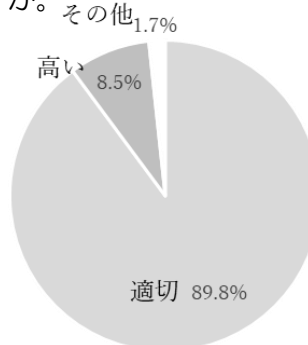

## R7 修学旅行に関するアンケートの結果

3年生の保護者に修学旅行についてのアンケートを行いました。結果をフィードバックします。

1. 企業訪問についてどうお考えですか。

<主な理由>

- ・普段なかなか行けない大企業に行けた。
- ・将来を考えるきっかけとなった。

4. 都内班別分散学習についてはどうお考えですか。

<主な理由>

- ・自分たちで計画して行けたのはよかった。
- ・電車移動など不安もあったがよい経験になった
- ・時間が短かったようだ

2. 劇団四季ミュージカル「美女と野獣」を鑑賞したことについて、どうお考えですか。

<主な理由>

- ・本物が見られてよかった。
- ・観劇の機会がなく、貴重な体験ができた。

5. 修学旅行積立（66000円）については、どうお考えですか。

<主な理由>

- ・昨今の状況を考えるとこのぐらいが適切

3. ディズニーシーについてはどうお考えですか。

<主な理由>