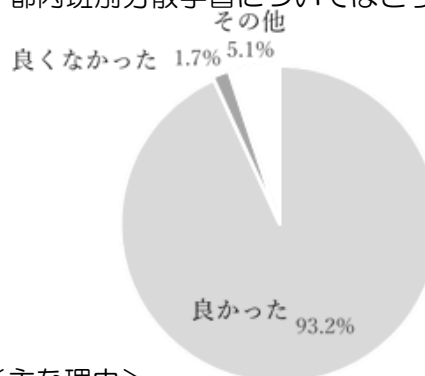

## R7 修学旅行に関するアンケートの結果

3年生の保護者に修学旅行についてのアンケートを行いました。結果をフィードバックします。

1. 企業訪問についてどうお考えですか。

<主な理由>

- ・普段なかなか行けない大企業に行けた。
- ・将来を考えるきっかけとなった。

4. 都内班別分散学習についてはどうお考えですか。

<主な理由>

- ・自分たちで計画して行けたのはよかった。
- ・電車移動など不安もあったがよい経験になった
- ・時間が短かったようだ

2. 劇団四季ミュージカル「美女と野獣」を鑑賞したことについて、どうお考えですか。

<主な理由>

- ・本物が見られてよかった。
- ・観劇の機会がなく、貴重な体験ができた。

5. 修学旅行積立（66000円）については、どうお考えですか。

<主な理由>

- ・昨今の状況を考えるとこのぐらいが適切

3. ディズニーシーについてはどうお考えですか。

<主な理由>