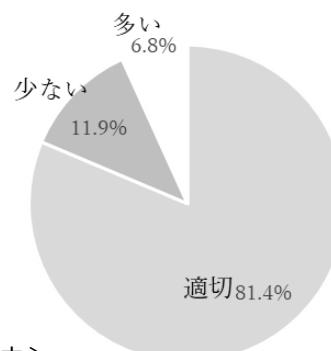

<主な理由>

- ・交通費が別であるが、食費も含まれるので適切

7. その他の意見

学校の取り組みに好意的なご意見が多く、大変元気をいただきました。また、スマートフォンを持たせることについても意見をいくつかいただきました。

○貴重なご意見ありがとうございました。今後の修学旅行をはじめとする様々な取り組みに生かしていきたいと思えます。