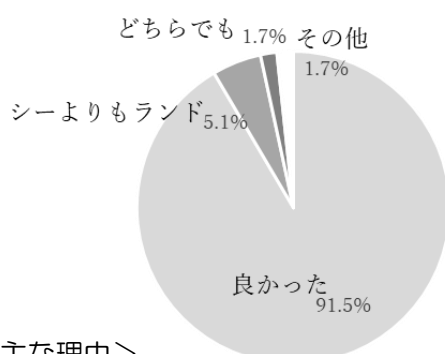

## R7 修学旅行に関するアンケートの結果

3年生の保護者に修学旅行についてのアンケートを行いました。結果をフィードバックします。

1. 企業訪問についてどうお考えですか。

<主な理由>

- ・普段なかなか行けない大企業に行けた。
- ・将来を考えるきっかけとなった。

4. 都内班別分散学習についてはどうお考えですか。

<主な理由>

- ・自分たちで計画して行けたのはよかった。
- ・電車移動など不安もあったがよい経験になった
- ・時間が短かったようだ

2. 劇団四季ミュージカル「美女と野獣」を鑑賞したことについて、どうお考えですか。

<主な理由>

- ・本物が見られてよかった。
- ・観劇の機会がなく、貴重な体験ができた。

5. 修学旅行積立（66000円）については、どうお考えですか。

<主な理由>

- ・昨今の状況を考えるとこのぐらいが適切

3. ディズニーシーについてはどうお考えですか。

<主な理由>