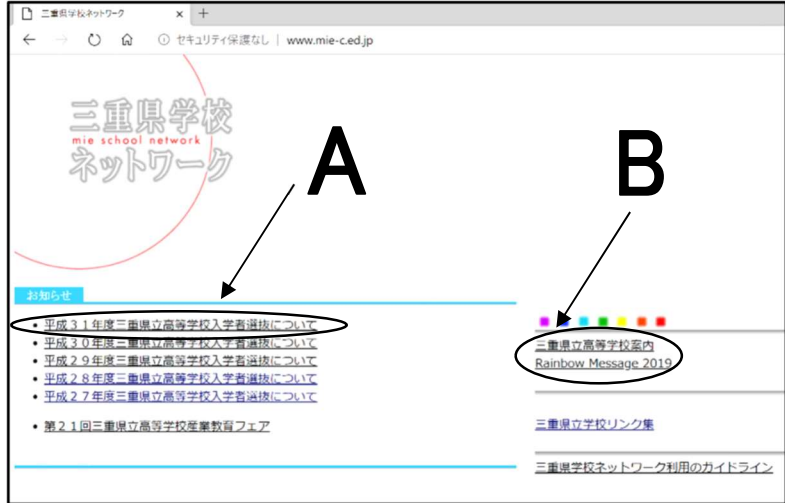

3年進路通信

白鳥中学校 2020/8/25 NO.11

3週間の夏休みが明け、2学期がスタートしました。初日の様子はどうでしたか。2学期の進路関係では、実力テストが3回実施、11月に進路説明会が行われ、県立の前期選抜などの受検校の決定を行っていかねばなりません！気の抜けない学期になるので、しっかり取り組んでいきましょう！！

《県立高等学校の選抜方法や学校案内の検索方法について》

受検のことや高校を自分で調べてみよう！検索方法紹介！

- ①検索サイトで「三重県学校ネットワーク」と打ち込む！
- ②検索候補に「三重県学校ネットワーク」が一番上に挙がるのでそこをクリック！
- ③右のサイトが立ち上がります！
- ④選抜方法→Aをクリック！
学校案内→Bをクリック！
- ⑤Bのほうからは、各高校のホームページにも飛びます！

【A】をクリックすると・・・

「平成31年～」になっていま

すが、今年度の三重県教育委員会のページ（✓）に飛びことになります。そのページを・・・
下の方を見てみると、「三重県立高等学校入学者選抜」という枠の中の「令和3年度入学者選抜」をクリック！

【閲覧内容】

- ・(前期選抜)における総合問題の出題範囲
- ・高校入門講座等日程一覧
- ・入学者選抜実施要項など

【B】のホームページ ※2019となっていますが、クリック後は、2021版になっています。検索キーワードは、「三重県立高等学校案内」「レインボーメッセージ」で以下のページへ

クリック後は、高校名一覧のページになり、質問は、各学校に直接することになります。

高校名の→一覧が地区別で表示されるのでクリック！