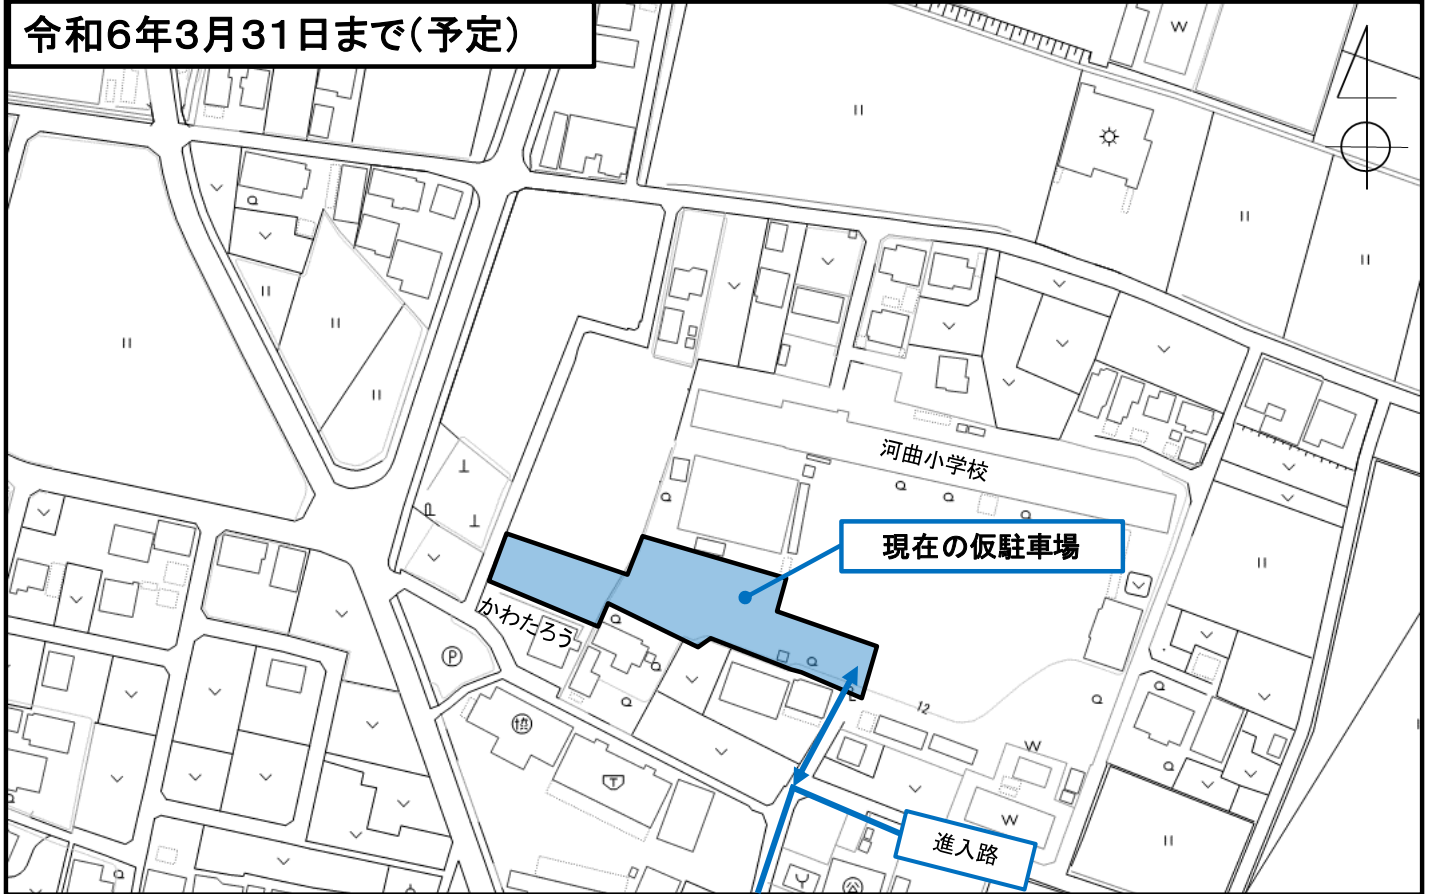

工事説明図及び仮駐車場変更図

令和6年3月31日まで(予定)