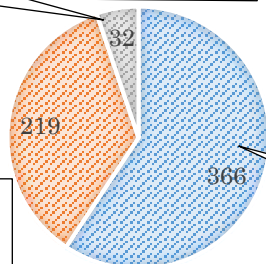

いのうしょうがっこう
稲生小学校だより

【めざす学校像】

あいさつが響き合い

笑顔いっぱい

思いやりにあふれる学校

稲生っ子

令和5年3月3日 NO.33

第5回ノーマディアデーの取組状況

2/21(火)、白子中学校区「第5回ノーマディアデー」を実施しました。

ノーマディアデーで、どのくらいゲームやスマホなどを使用しましたか。

今年度から始めたノーマディアデーの取組。最初は「こんなに使っているの!」と驚きましたが、全体の傾向としては、使用時間は減少しています。家庭・地域の方々のお支えのおかげで、ノーマディアデーへの取組意識が高まっているようです。

1年間のノーマディアデーをふりかえって

だんだんできないようになった