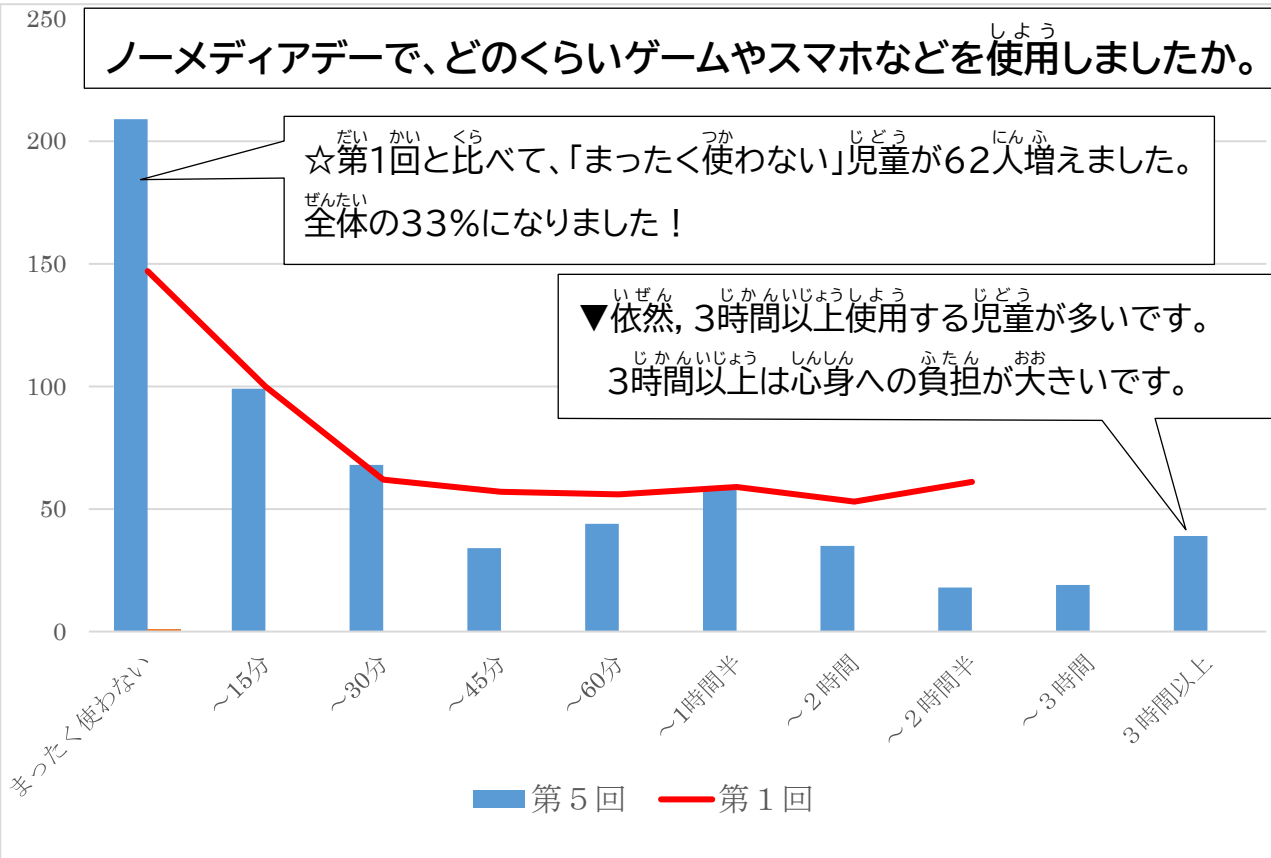

いのうしょうがっこう
稲生小学校だより

【めざす学校像】

あいさつが響き合い

笑顔いっぱい

思いやりにあふれる学校

稲生っ子

令和5年3月3日 NO.33

第5回ノーマディアデーの取組状況

2/21(火)、白子中学校区「第5回ノーマディアデー」を実施しました。

ノーマディアデーで、どのくらいゲームやスマホなどを使用しましたか。

今年度から始めたノーマディアデーの取組。最初は「こんなに使っているの!」と驚きましたが、全体の傾向としては、使用時間は減少しています。家庭・地域の方々のお支えのおかげで、ノーマディアデーへの取組意識が高まっているようです。

1年間のノーマディアデーをふりかえって

だんだんできないようになった