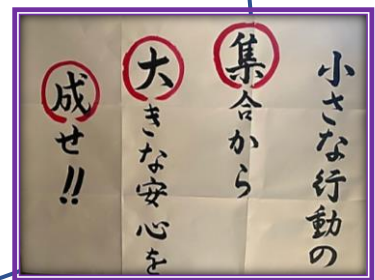

5月16日に早くも梅雨入りの発表があり、雨模様のすっきりしない日が続いています。新型コロナウイルス三重県まん延防止等重点措置が実施されている下での教育活動となりますが、どの学年も学年目標を設定し、感染防止対策の下で、生き生きと授業や行事に取り組んでいます。

◇ 各学年の学年目標

【1年生】

【2年生】

【3年生】

【5年生】

【コスモス】

【4年生】

【6年生】

◇ 1年生を迎える会(リモート中継で行いました)

5/14(金)
児童会役員さんによる進行

委員会クイズ

上級生からの 歓迎メッセージ

学校のことが
よく分かったよ!

委員会や先生クイズで、
正解してうれしかったよ。

スクリーンを通して楽しむ1年生